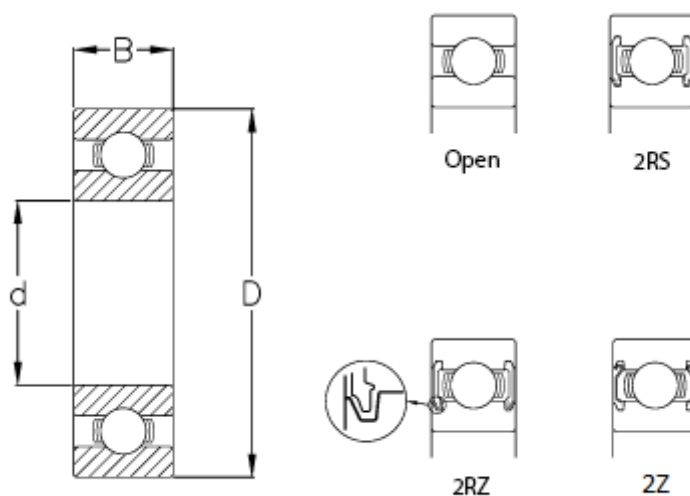

Varenummer: 57960210004701

Beskrivelse: CeramicSpeed hybridleje Xtreme åbent  
6320-CSB

## Mål

B	= 47
C (KN)	= 174
C0	= 140
d	= 100
D	= 215
Kugleklasse	= 16
Max omdr.	= 5000
Type	= 6320